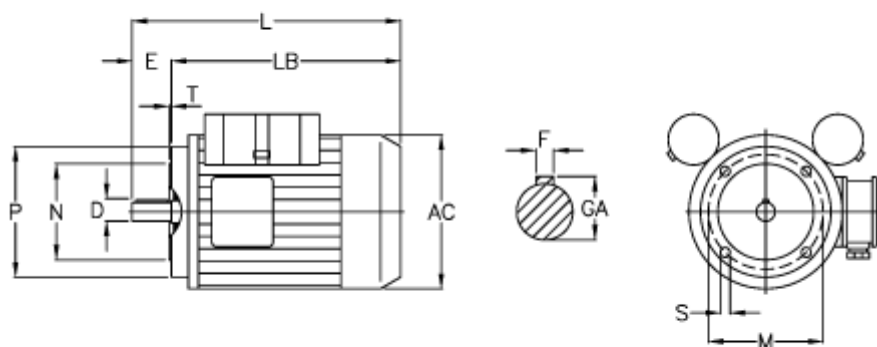

Varenummer: 25018465002

Beskrivelse: ICME Asynkronmotor MD63 B4 0,18KW
1400 o/m 1x230 V B14 med start- & driftskondensator

Mål

AC = 124	M = 75
D = 11	N = 60
E = 23	P = 90
F = 4	S = M5
GA = 12.5	T = 2.5
HB = 4	Z = -
L = 211	
LB = -	